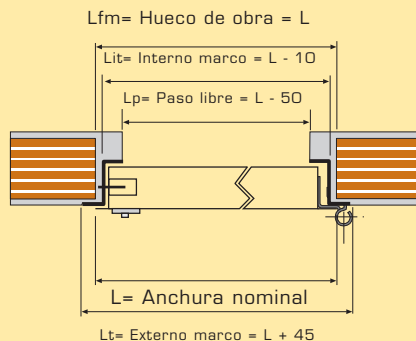

## MEDIDAS

- Medidas disponibles para una hoja: desde **300 mm.** de ancho x **300 mm.** de alto, hasta **1000 mm.** de ancho x **2100 mm.** de alto.

- Medidas disponibles para dos hojas: desde **600 mm.** de ancho x **500 mm.** de alto, hasta **2000 mm.** de ancho x **2100 mm.** de alto.

## ACABADOS

Los Registros RF se suministran en el siguiente acabado:

- RAL 7010 gofrado aplicación electrostática

Puertas Padilla informa a sus clientes del lanzamiento de su nueva gama de Registros RF.

Siempre en nuestro afán de cubrir todas las necesidades de nuestros clientes hemos desarrollado esta nueva línea de producto que reúne las siguientes características:

- Marco de cuatro lados en acero de alta resistencia de 1,5 mm.
- Hoja de chapa de acero galvanizado tipo skinpass de 54 mm de espesor.
- Acabado estandar pintado RAL 7010 aplicación electrostática.
- Aislamiento de lana de roca ROCKWOOL 150 kg/m<sup>3</sup>.
- Bisagra homologadas Norma DIN.
- Cerradura estandar de triangulo, con opción de cuadradillo.
- Peso de la hoja 27 kg/m<sup>2</sup>.

## registros RF

Sentido de apertura a izquierdas (SX)

Sentido de apertura a derechas (DX)

Tel.: +34 902 113 687  
padilla@padilla-fire-doors.com  
www.padilla-fire-doors.com