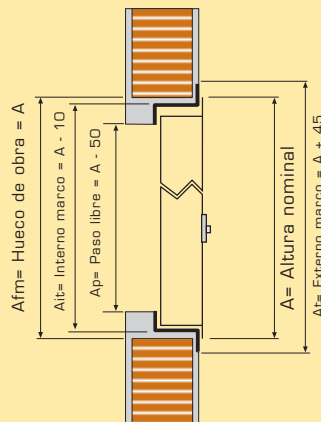

## MEDIDAS

- Medidas disponibles para una hoja: desde **300 mm.** de ancho x **300 mm.** de alto, hasta **1000 mm.** de ancho x **2100 mm.** de alto.

- Medidas disponibles para dos hojas: desde **600 mm.** de ancho x **500 mm.** de alto, hasta **2000 mm.** de ancho x **2100 mm.** de alto.

## ACABADOS

Los Registros RF se suministran en el siguiente acabado:

- RAL 7010 gofrado aplicación electrostática

Puertas Padilla informa a sus clientes del lanzamiento de su nueva gama de Registros RF.

Siempre en nuestro afán de cubrir todas las necesidades de nuestros clientes hemos desarrollado esta nueva línea de producto que reúne las siguientes características:

- Marco de cuatro lados en acero de alta resistencia de 1,5 mm.
- Hoja de chapa de acero galvanizado tipo skinpass de 54 mm de espesor.
- Acabado estandar pintado RAL 7010 aplicación electrostática.
- Aislamiento de lana de roca ROCKWOOL 150 kg/m<sup>3</sup>.
- Bisagra homologadas Norma DIN.
- Cerradura estandar de triangulo, con opción de cuadradillo.
- Peso de la hoja 27 kg/m<sup>2</sup>.

## registros RF

Sentido de apertura a izquierdas (SX)

Sentido de apertura a derechas (DX)

Tel.: +34 902 113 687  
padilla@padilla-fire-doors.com  
www.padilla-fire-doors.com